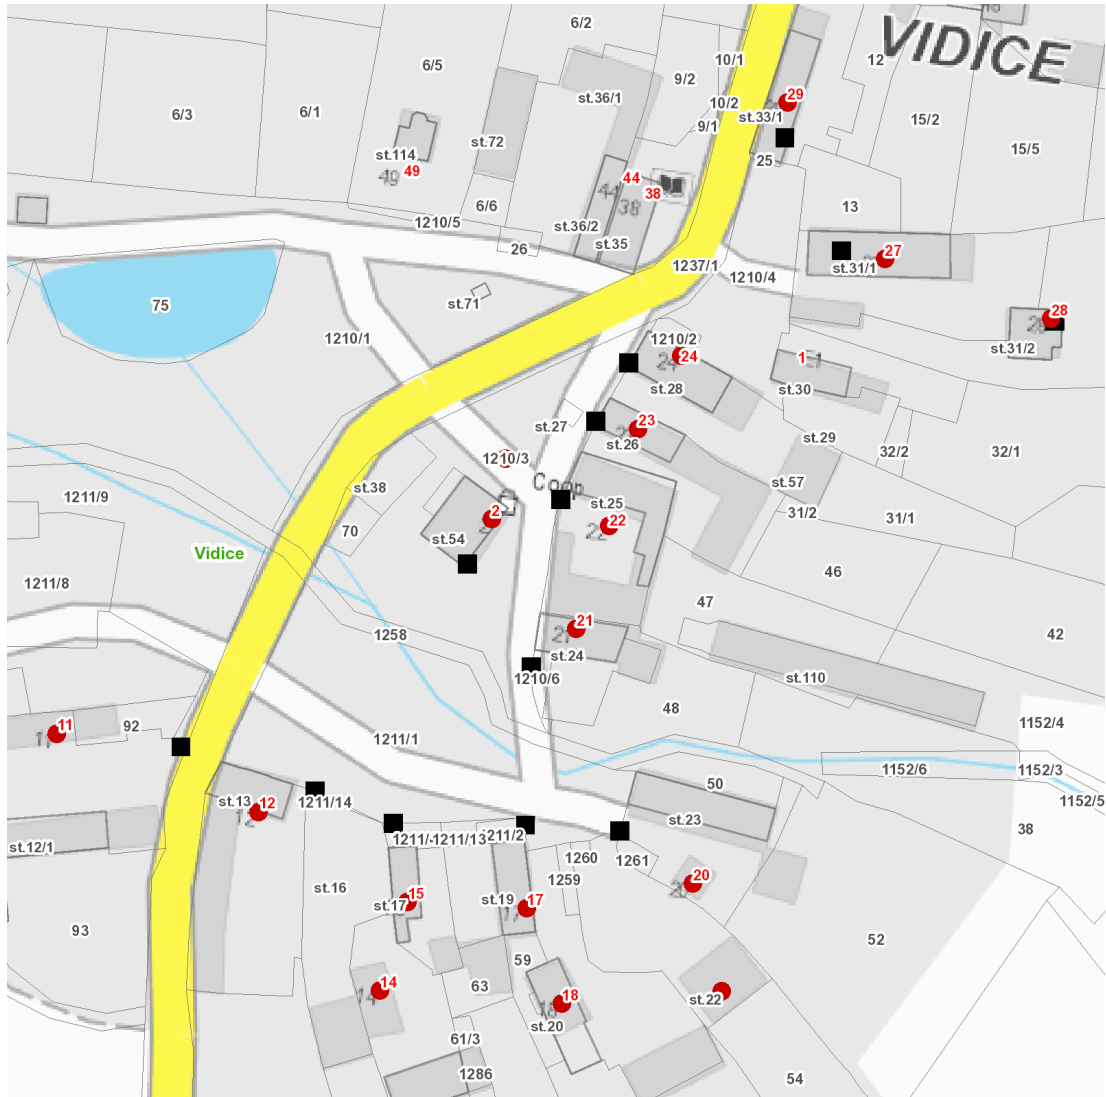

dne **12. 8. 2022** od **7:30** do **12:30** hodin

Plánovaná odstávka zahrnuje tyto lokality:**Vidice** (okres Domažlice)

č. p. 2, 11, 12, 14, 15, 17, 18, 20-24, 27, 28, 29

kat. území **Vidice** (kód **781657**): parcelní č. 22, 1210/3

UPOZORNĚNÍ

Dotčené zařízení distribuční soustavy je nutné i v době odstávky považovat za zařízení pod napětím, a proto vás žádáme o dodržení všech zásad bezpečnosti a provedení opatření potřebných k zamezení případných škod na zdraví a majetku. | Provozovatelé výroben elektřiny jsou povinni zajistit přerušení dodávky elektřiny z výroby do vypnutého úseku distribuční soustavy.

dne 12. 8. 2022 od 7:30 do 12:30 hodin

Orientační mapový podklad odstávkou dotčených lokalit

VYSVĚTLIVKY

- – adresy dotčené odstávkou elektřiny
- – místa připojení k elektrické síti dotčená odstávkou

INFORMACE ZASLÁNA

IDDS: j4ga4ac (Obec Vidice)